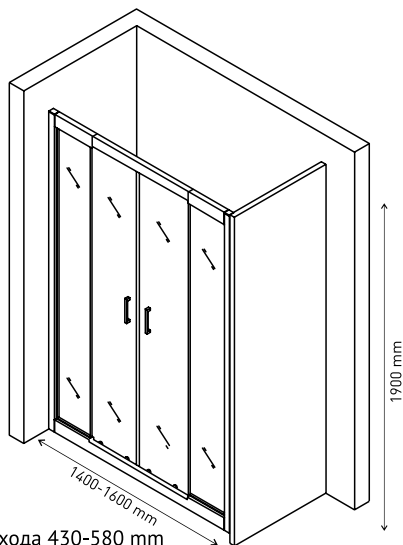

Душевая дверь PORTA 1400-1600×1900
арт 063102