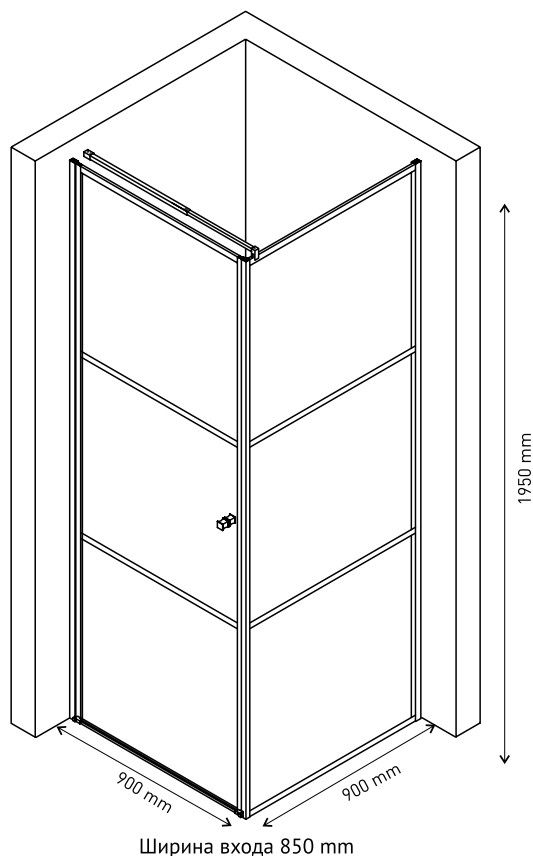

Прочные материалы

Направляющая и ручка - нержавеющая сталь, профиль алюминий, комплект уплотнителей

Простой монтаж

Допуск на установку 15 мм

Душевой уголок DARK 900×900 правая дверь
арт 061020R

Душевой уголок DARK 900×900 левая дверь
арт 061020L