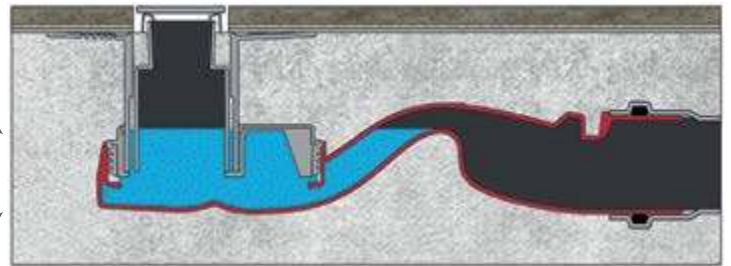

Технические данные

Сифоны

Боковой выпуск 360°
H60-D50
Самопромывной
S-образный сифон
Слив 42 л/мин

30 мм
водяной
столб