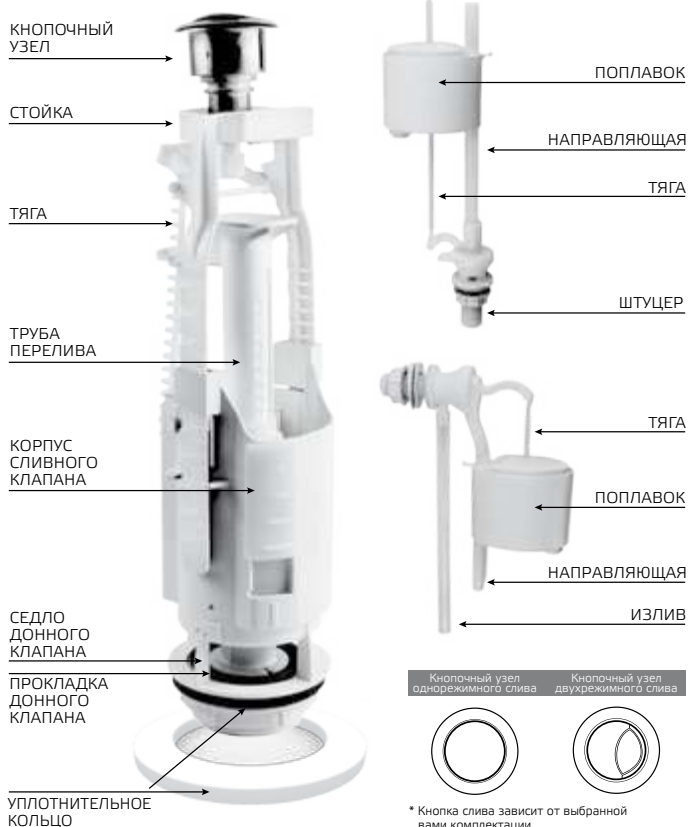

Вид	Модель	Артикул	Описание	
			Сливной клапан:	Наполнительный клапан:
	Комплект арматуры Еко 01	030101	■ механизм слива воды: шток ■ кнопка металлизированная	■ нижний подвод воды ■ штуцер полипластик 1/2
	Комплект арматуры Еко 02	030202	■ механизм слива воды: шток ■ кнопка металлизированная	■ боковой подвод воды ■ штуцер полипластик 1/2
	Комплект арматуры Еко 11	030311	■ однорежимный слив воды ■ кнопка металлизированная ■ настройка экономии воды	■ нижний подвод воды ■ штуцер пластик 1/2 ■ бесшумное наполнение
	Комплект арматуры Еко 12	030412	■ однорежимный слив воды ■ кнопка металлизированная ■ настройка экономии воды	■ боковой подвод воды ■ штуцер пластик 1/2 ■ бесшумное наполнение
	Комплект арматуры Еко 21	030621	■ двухрежимный слив воды ■ кнопка прочная гальваника ■ настройка экономии воды	■ нижний подвод воды ■ штуцер пластик 1/2 ■ бесшумное наполнение
	Комплект арматуры Еко 21.1	030521	■ двухрежимный слив воды ■ кнопка прочная гальваника ■ настройка экономии воды	■ нижний подвод воды ■ штуцер латунь 1/2 ■ бесшумное наполнение
	Комплект арматуры Еко 22	030622	■ двухрежимный слив воды ■ кнопка прочная гальваника ■ настройка экономии воды	■ боковой подвод воды ■ штуцер полипластик 1/2 ■ бесшумное наполнение
Клапан наполнительный Еко	030841	-	-	■ нижний подвод воды ■ штуцер полипластик 1/2 ■ практичная конструкция
Клапан наполнительный Еко	030741	-	-	■ нижний подвод воды ■ штуцер латунь 1/2 ■ бесшумное наполнение
Клапан наполнительный Еко	030842	-	-	■ боковой подвод воды ■ штуцер полипластик 1/2 ■ практичная конструкция

Арматура поставляется в собранном виде, укомплектована и настроена под определенный тип бачка. Расход воды при полном смыве - 6л., при малом - 3л. При затягивании гайки не превышайте максимально допустимый момент 3 Нм. После установки арматуры не допускается касание подвижных частей клапанов друг друга и стенок бачка.

Технические характеристики

Диапазон рабочих давлений: 0,05...1,0 МПа
Установленный ресурс не менее 50000 циклов
Присоединительный размер: G1/2-В
Время заполнения бачка: 6,0 л не более, 2,5 мин

защита от протечек

двухрежимный слив воды

готово к установке

бесшумное наполнение