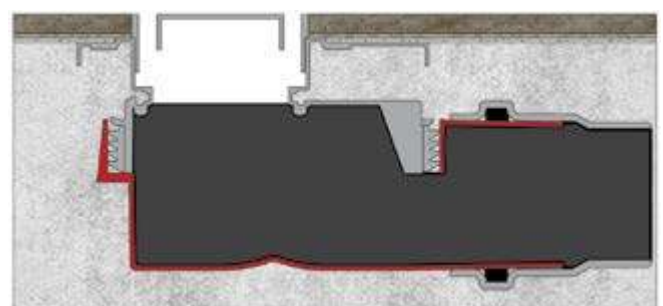

32 мм
водяной
столб

Боковой выпуск 360°
H80-D50
Самопромывной
S-образный сифон
Слив 60 л/мин

60 мм
водяной
столб

Вертикальный слив
H50-66л/мин
*под заказ

Боковой слив
H60-66л/мин
*под заказ

B1 Keramik

Размеры	покрытие/цвет	артикул боковой выпуск сифона	артикул вертикальный выпуск сифона	Решетка и рамка нержавеющая сталь AISI 304 толщина 1,5мм
300 мм	матовый хром	090114	090014	 <p>Боковой S-образный сифон D50-H60-42L/min</p> <p> удобный монтаж</p>
400 мм	матовый хром	090115	090015	
500 мм	матовый хром хром глянец золото глянец	090116 091116 092116	090016 091016 092016	
600 мм	матовый хром матовый черный хром глянец золото глянец бронза	090117 095117 091117 092117 094117	090017 095017 091017 092017 094017	
700 мм	матовый хром матовый черный хром глянец золото глянец бронза	090118 095118 091118 092118 094118	090018 095018 091018 092018 094018	
800 мм	матовый хром матовый черный хром глянец золото глянец бронза	090119 095119 091119 092119 094119	090019 095019 091019 092019 094019	
900 мм	матовый хром хром глянец золото глянец	090120 091120 092120	090020 091020 092020	 <p>Вертикальный S-образный сифон D50/105мм - H30/80мм - 48L/min</p> <p> удобный монтаж</p>