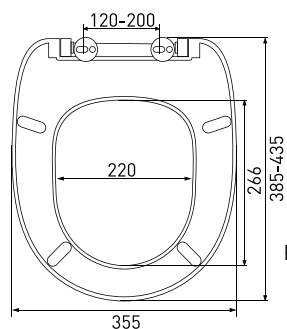

Длина: **42 см**

Ширина: **35,5 см**

Высота: **5 см**

Материал: **дюропласт**

Функции: **микролифт, быстросъем**

Регулируемое крепление: **металл**

Регулировка общей длины: **385-435 мм**

Регулировка креплений: **120-200 мм**

Цвет: **белый**

Сиденье **Mita S0**

арт 018003