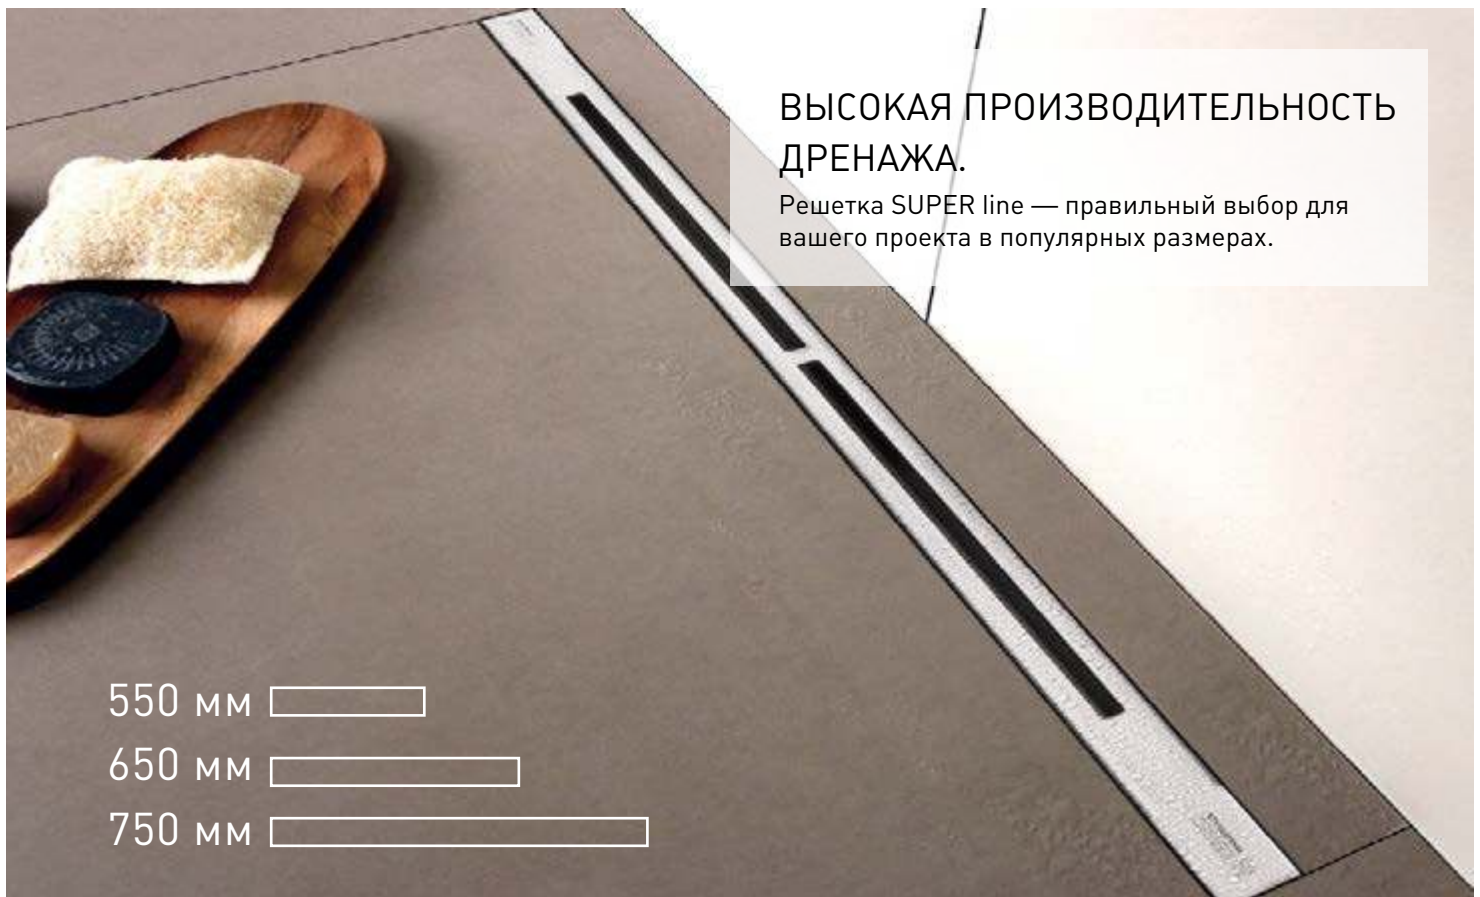

SUPER Line

ВЫСОКАЯ ПРОИЗВОДИТЕЛЬНОСТЬ ДРЕНАЖА.

Решетка SUPER line — правильный выбор для вашего проекта в популярных размерах.