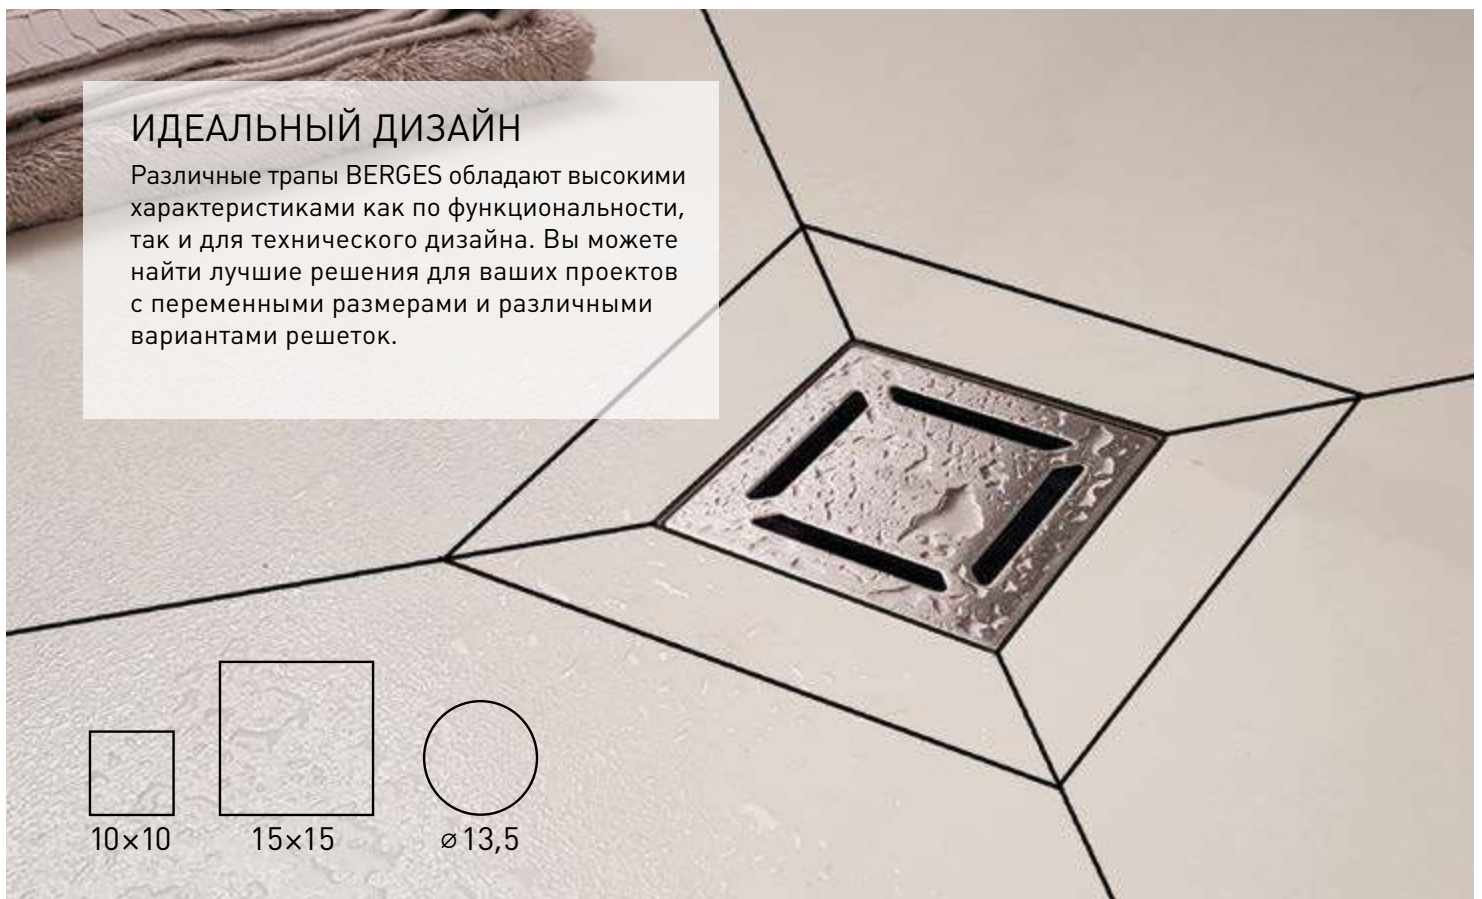

Сливные трапы

ИДЕАЛЬНЫЙ ДИЗАЙН

Различные трапы BERGES обладают высокими характеристиками как по функциональности, так и для технического дизайна. Вы можете найти лучшие решения для ваших проектов с переменными размерами и различными вариантами решеток.

10×10

15×15

ø13,5