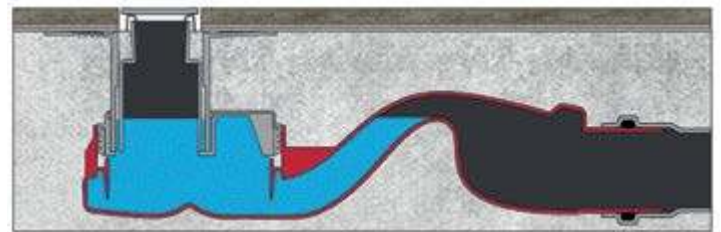

Боковой выпуск 360°
H80-D50
Самопромывной
S-образный сифон
Слив 60 л/мин

60 мм
водяной
столб