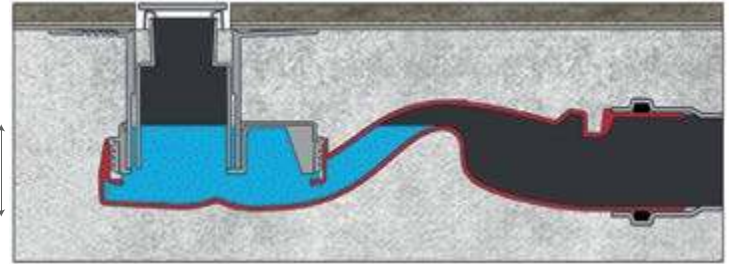

Выравнивающая стяжка

Бетонное основание

Корпус желоба

A: 400mm | 600mm | 800mm | 1000mm

Технические данные

Сифоны

Боковой выпуск 360°
H60-D50
Самопромывной
S-образный сифон
Слив 42 л/мин

30 мм
водяной
столб