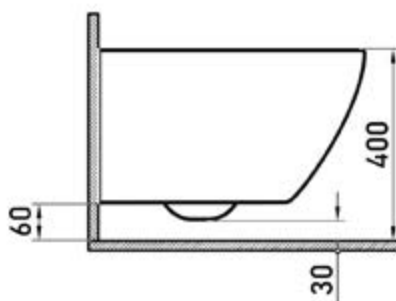

Артикул: 082128

Габаритные размеры: длина **57 см**
ширина **36 см**
высота **37 см**

Характеристики: Технология Rimless
Скрытый крепеж

Состав: стекловидный фарфор

Функции сиденья: микролифт и быстросъём

Материал сиденья: дюропласт

гарантия
10 лет

плавное
закрывание
микролифт

лёгкая уборка
быстросъём

комплект
унитаз+сиденье

стекловидный
фарфор

безободковый
смыв

скрытый
крепеж