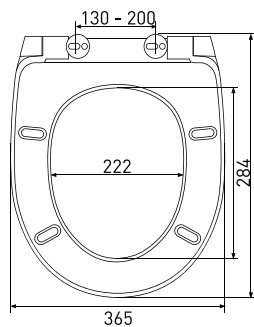

Длина: **44 см**

Ширина: **36,5 см**

Высота: **6 см**

Материал: **дюропласт**

Функции: **микролифт, быстросъём**

Регулируемое крепление: **металл**

Регулировка общей длины: **400-450 мм**

Регулировка креплений: **130-200 мм**

Цвет: **белый**

Сиденье **Zet S0**

арт 010503