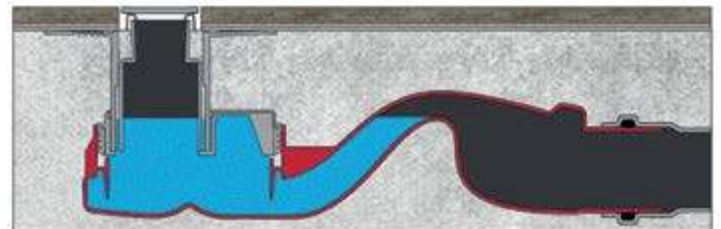

Боковой выпуск 360°
H80-D50
Самопромывной
S-образный сифон
Слив 60 л/мин

60 мм
водяной
столб