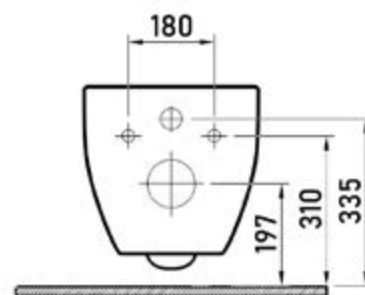

Артикул: 082128

Габаритные размеры: длина **57 см**
ширина **36 см**
высота **37 см**

Характеристики: Технология Rimless
Скрытый крепеж

Состав: стекловидный фарфор

Функции сиденья: микролифт и быстросъём

Материал сиденья: дюропласт

гарантия
10 лет

плавное
закрывание
микролифт

лёгкая уборка
быстросъём

комплект
унитаз+сиденье

стекловидный
фарфор

безободковый
смыв

скрытый
крепеж