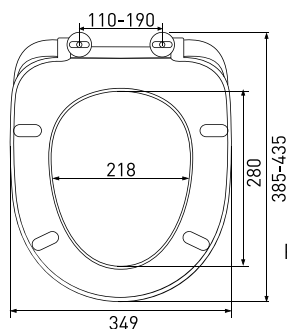

арт 015103

Длина: **44 см**Ширина: **35,2 см**Высота: **5 см**Материал: **дюропласт**Функции: **микролифт, быстросъём**Регулируемое крепление: **металл**Регулировка общей длины: **405-455 мм**Регулировка креплений: **140-200 мм**Цвет: **белый**
Сиденье Hit A

арт 010401

Длина: **44 см**Ширина: **35,2 см**Высота: **5 см**Материал: **дюропласт**Функции: **-**Регулируемое крепление: **металл**Регулировка общей длины: **405-455 мм**Регулировка креплений: **140-190 мм**Цвет: **белый**
Сиденье Koral A

арт 011201

Длина: **46 см**Ширина: **35,2 см**Высота: **4 см**Материал: **дюропласт**Функции: **-**Регулируемое крепление: **металл**Регулировка общей длины: **420-470 мм**Регулировка креплений: **130-200 мм**Цвет: **белый**

Сиденье **Lux A**

арт 010601

Длина: **42 см**Ширина: **34,9 см**Высота: **5 см**Материал: **дюропласт**Функции: **-**Регулируемое крепление: **металл**Регулировка общей длины: **385-435 мм**Регулировка креплений: **110-190 мм**Цвет: **белый**Сиденье **Lux SB**