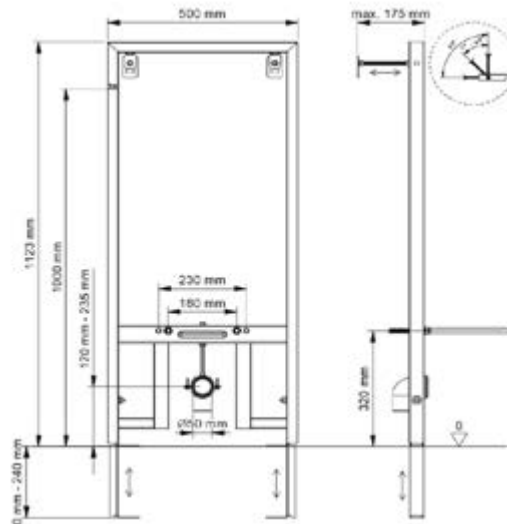

Оптимальный монтаж

Межосевое расстояние для подвеса биде 18 и 23 см

Гарантированная надежность

Металлический каркас, окрашенный антикоррозийной эмалью, расчетная нагрузка 400кг

Ножки регулировки высоты из оцинкованной стали.