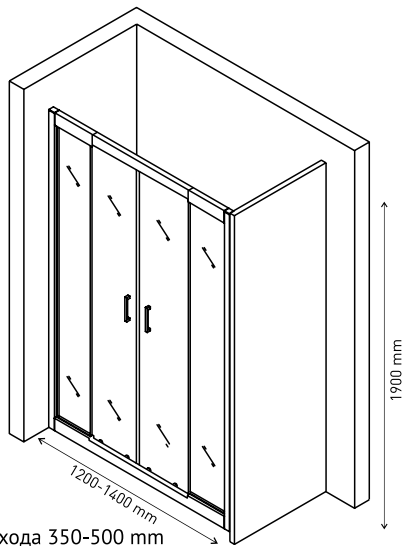

Душевая дверь PORTA 1200-1400×1900
арт 063101