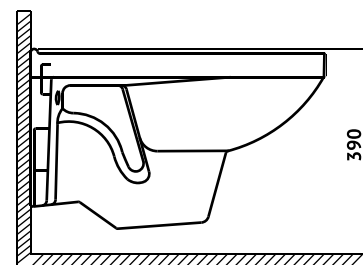

артикул 042418

Полный комплект BERGES для монтажа подвесного унитаза:

1. **Инсталляция NOVUM525:** толщина бачка 80 мм, смыв 3/6 литра, нагрузка 400 кг, антикоррозийное покрытие. Все крепежи для установки в комплекте. Возможность установки в угол. Гарантия 10 лет.
2. **Кнопка D5:** двухрежимная, управление механическое, ABS пластик, цвет: Soft Touch черная
3. **Унитаз ГАММА:** каскадный смыв, открытый ободок, антибактериальное покрытие, экономия воды
4. **Сидение Gamma:** дюропласт, микролифт, быстростъем