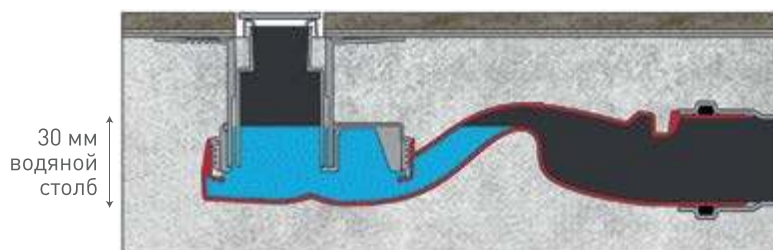

Технические данные

Сифоны

Боковой выпуск 360°
H60-D50 Самопромывной
S-образный сифон
Слив 42 л/мин

Боковой выпуск 360°
H80-D50
Самопромывной
S-образный сифон
Слив 60 л/мин

Вертикальный выпуск
H30/135mm – D50/105mm
Самопромывной
S-образный сифон
Слив 48 л/мин

Размеры	покрытие/цвет	артикул боковой выпуск сифона	артикул вертикальный выпуск сифона	Решетка и рамка нержавеющей сталь AISI 304 толщина 3мм
550 мм	матовый хром	090180	090080	Боковой S-образный сифон D50-H60-42L/min
650 мм	матовый хром	090181	090081	 удобный монтаж Вертикальный S-образный сифон D50/105mm - H30/135mm - 48L/min
750 мм	матовый хром	090182	090082	 удобный монтаж

Размеры	покрытие/цвет	артикул боковой выпуск сифона	артикул вертикальный выпуск сифона	Решетка и рамка нержавеющей сталь AISI 304 толщина 3мм
400 мм	матовый хром хром глянec	090177 091177	090077 091077	Боковой S-образный сифон D50-H60-42L/min
500 мм	матовый хром хром глянec	090178 091178	090078 091078	
600 мм	матовый хром матовый черный хром глянec золото глянec	090152 095152 091152 092152	090052 095052 091052 092052	
700 мм	матовый хром хром глянec золото глянec	090153 091153 092153	090053 091053 092053	 удобный монтаж
800 мм	матовый хром матовый черный хром глянec золото глянec	090154 095154 091154 092154	090054 095054 091054 092054	Вертикальный S-образный сифон D50/105mm - H30/80mm - 48L/min
1000 мм	матовый хром хром глянec золото глянec	090155 091155 092155	090055 091055 092055	 удобный монтаж
1200 мм	матовый хром	090184	090084