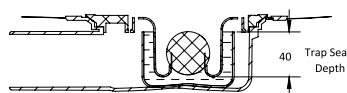

Боковой слив