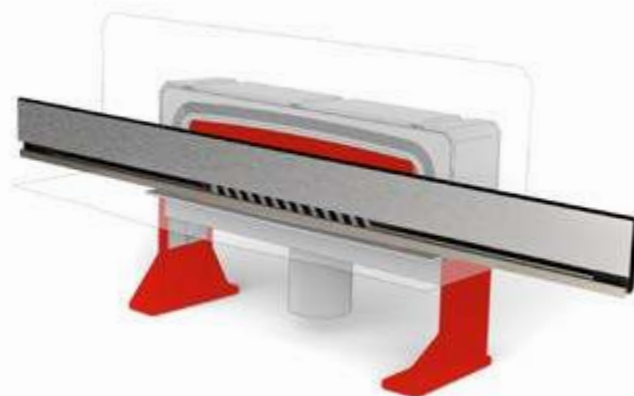

BERGES представляет пристенный желоб

Инновационное решение

Безупречный стиль в ванной комнате, бесшовный вид и функциональность от стены до стены. Больше душевого пространства.

Больше душевого пространства.

WALL сконструирован с внутренним протоком, поэтому вода легко попадает в сифон.

Встроенный дренажный корпус

Встроенный корпус и регулировочный фланец обеспечивают долговечность и легкую установку. Совместим с покрывающими материалами толщиной до 30 мм.

Бесшовный идеальный внешний вид

Запатентованная регулировочная деталь обеспечивает легкий монтаж изделия, которое становится почти невидимыми в местах соединения с полом и стеной. Торцевая деталь, прикрепленная к концам крышки, обеспечивает идеальную отделку и чистую установку.