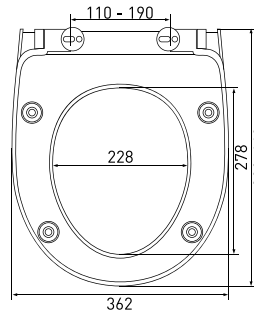

арт 011201

Длина: **46 см**Ширина: **35,2 см**Высота: **4 см**Материал: **дюропласт**Функции: **-**Регулируемое крепление: **металл**Регулировка общей длины: **420-470 мм**Регулировка креплений: **130-200 мм**Цвет: **белый**

Длина: **45 см**

Ширина: **37,6 см**

Высота: **5 см**

Материал: **дюропласт**

Функции: **микролифт, быстросъём**

Регулируемое крепление: **металл-пластик**

Регулировка общей длины: **410-460 мм**

Регулировка креплений: **90-170 мм**

Регулируемое крепление: **металл-пластик**

Регулировка общей длины: **395-445 мм**

Регулировка креплений: **100-170 мм**

Цвет: **белый**

Сиденье **Real A**

арт 010301

Длина: **44,5 см**Ширина: **36 см**Высота: **6 см**Материал: **дюропласт**Функции: **-**Регулируемое крепление: **металл**Регулировка общей длины: **415-465 мм**Регулировка креплений: **140-190 мм**Цвет: **белый**Сиденье **Real slim S0**

арт 010303

Длина: **42,5 см**Ширина: **36,2 см**Высота: **5 см**Материал: **дюропласт**Функции: **микролифт, быстросъём**Регулируемое крепление: **металл**Регулировка общей длины: **390-440 мм**Регулировка креплений: **110-190 мм**Цвет: **белый**Сиденье **Real Slim S0 Black**