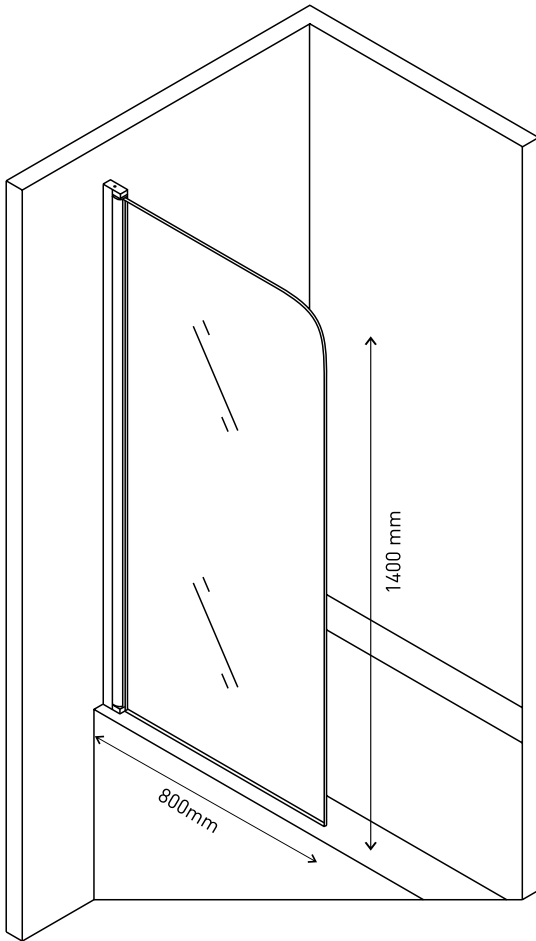

Прочность

Безопасное закаленное стекло DIN EN 12150-1
толщиной 6 мм, прозрачное

Реверсивная конструкция

Допускается левосторонний или правосторонний монтаж
душевой шторки согласно вашему проекту

Больше ясности