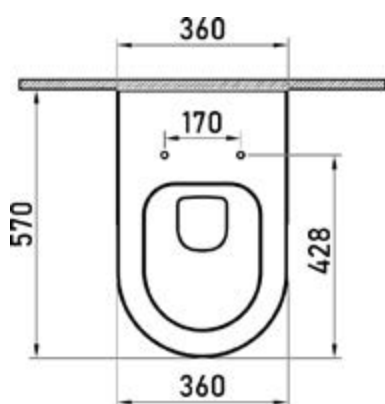

Артикул: 082128

Габаритные размеры: длина **57 см**
ширина **36 см**
высота **37 см**

Характеристики: Технология Rimless
Скрытый крепеж

Состав: стекловидный фарфор

Функции сиденья: микролифт и быстросъём

Материал сиденья: дюропласт

гарантия
10 лет

плавное
закрывание
микролифт

лёгкая уборка
быстросъём

комплект
унитаз+сиденье

стекловидный
фарфор

безободковый
смыв

скрытый
крепеж