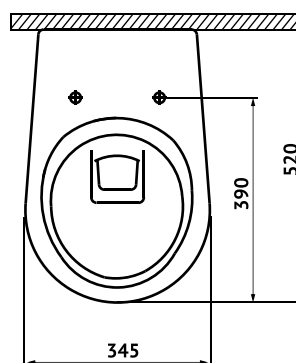

артикул 042418

Полный комплект BERGES для монтажа подвесного унитаза:

1. **Инсталляция NOVUM525:** толщина бачка 80 мм, смыв 3/6 литра, нагрузка 400 кг, антикоррозийное покрытие. Все крепежи для установки в комплекте. Возможность установки в угол. Гарантия 10 лет.
2. **Кнопка D5:** двухрежимная, управление механическое, ABS пластик, цвет: Soft Touch черная
3. **Унитаз ГАММА:** каскадный смыв, открытый ободок, антибактериальное покрытие, экономия воды
4. **Сидение Gamma:** дюропласт, микролифт, быстростъем