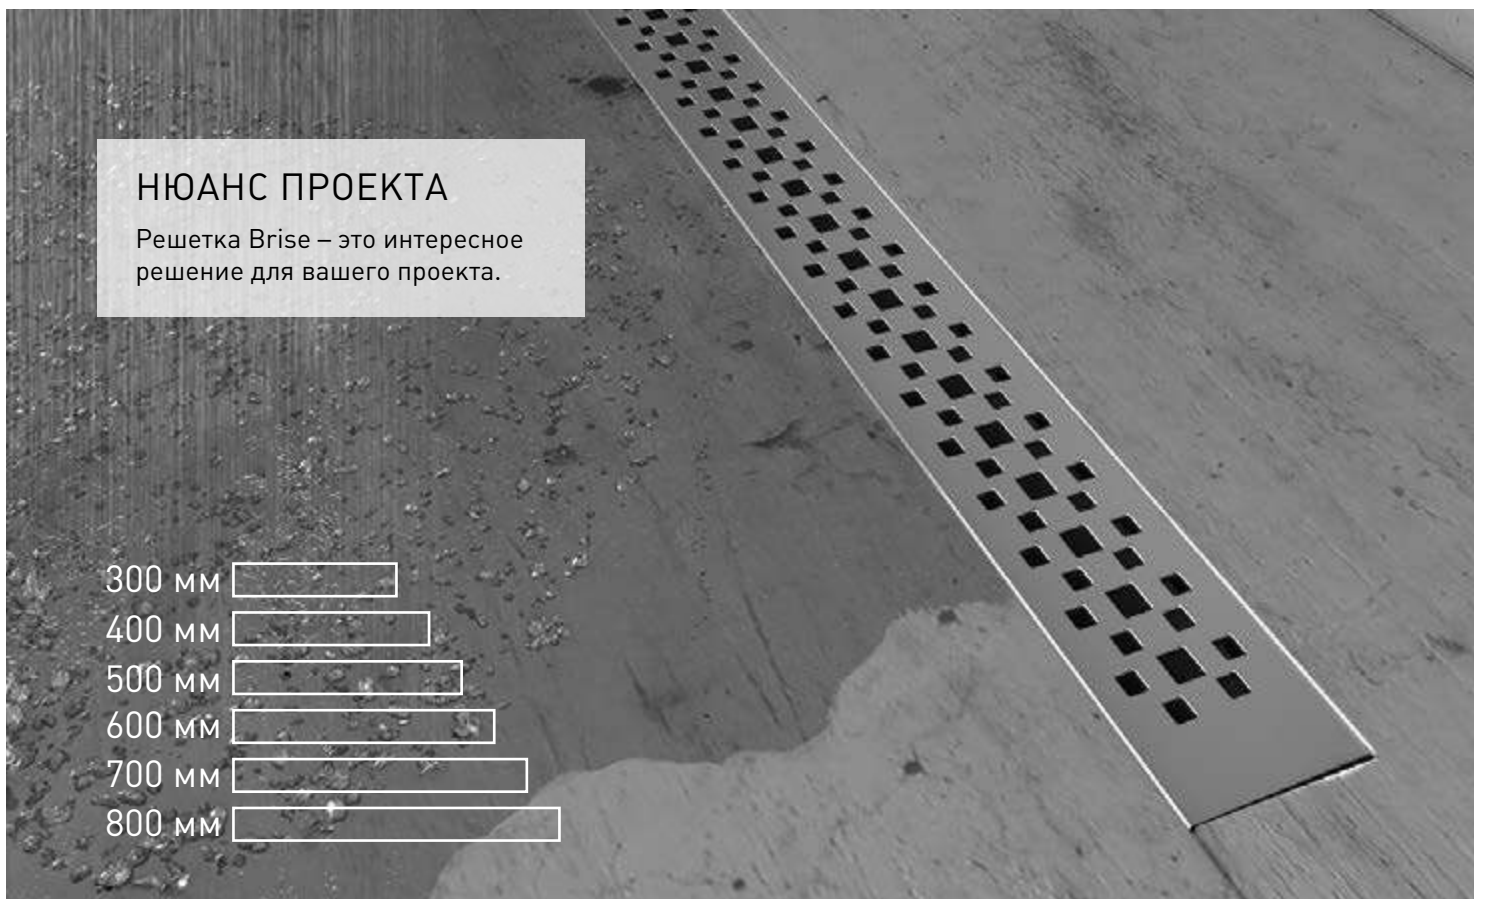

НЮАНС ПРОЕКТА

Решетка Brise – это интересное решение для вашего проекта.

- 300 мм
- 400 мм
- 500 мм
- 600 мм
- 700 мм
- 800 мм

SIMPEL

СВОБОДНЫЙ ВЫБОР РАЗМЕРА

Канальный душевой желоб SIMPEL позволяет обрезать его по вашим размерам. Эта индивидуальная функция может помочь в решении различных задумок проекта.