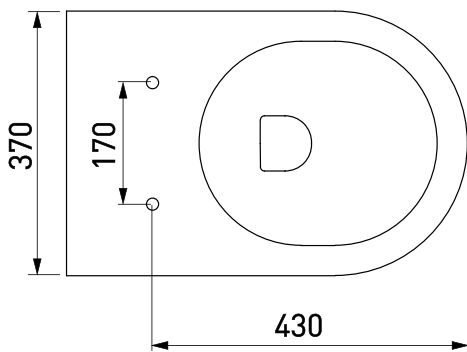

EGO Real Rimless - это новое поколение безободковых унитазов. Полностью отсутствующий ободок обеспечивает полный доступ к поверхности чаши и абсолютное отсутствие скрытых участков. Отныне вам потребуется меньше времени и чистящих средств, чтобы добиться безукоризненной чистоты унитаза.

Артикул:

082111RR

Габаритные размеры: длина **54 см**
ширина **36 см**
высота **33 см**

Характеристики: Технология Rimless
Скрытый крепеж

Состав: стекловидный фарфор

Функции сиденья: микролифт и быстросъём

Материал сиденья: дюропласт

гарантия
10 лет

плавное
закрывание
микролифт

лёгкая уборка
быстросъём

комплект
унитаз+сиденье

стекловидный
фарфор

безободковый
смыв

скрытый
крепеж