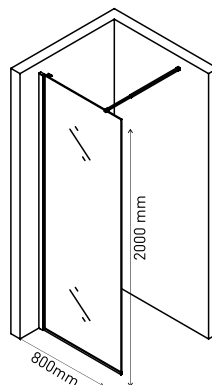

Душевая стенка SKY 1400×2000
арт 064007

Душевая стенка SKY 1200×2000
арт 064005

Душевая стенка SKY 1100×2000
арт 064004

Душевая стенка SKY 1000×2000
арт 064003

Душевая стенка SKY 900×2000
арт 064002

Душевая стенка SKY 800×2000
арт 064001