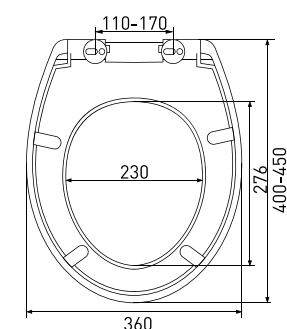

арт 011201

Длина: **46 см**Ширина: **35,2 см**Высота: **4 см**Материал: **дюропласт**Функции: **-**Регулируемое крепление: **металл**Регулировка общей длины: **420-470 мм**Регулировка креплений: **130-200 мм**Цвет: **белый**

Сиденье **Lux A**

арт 010601

Длина: **42 см**Ширина: **34,9 см**Высота: **5 см**Материал: **дюропласт**Функции: **-**Регулируемое крепление: **металл**Регулировка общей длины: **385-435 мм**Регулировка креплений: **110-190 мм**Цвет: **белый**Сиденье **Lux SB**

арт 010605

Длина: **42 см**Ширина: **34,9 см**Высота: **5 см**Материал: **дюропласт**Функции: **микролифт**Регулируемое крепление: **пластик-металл**Регулировка общей длины: **380-420 мм**Регулировка креплений: **130-170 мм**Цвет: **белый**Сиденье **Lux S0**

арт 018003

Длина: **44 см**Ширина: **36 см**Высота: **5 см**Материал: **дюропласт**Функции: **микролифт, быстросъем**Регулируемое крепление: **металл**Регулировка общей длины: **400-450 мм**Регулировка креплений: **110-170 мм**Цвет: **белый**