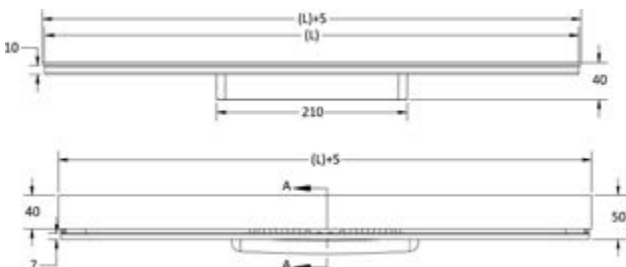

Решетка-рамка

- Решетка
- Грязеуловитель
- Рамка-фиксатор
- Крепеж для решетки

Решетка и рамка могут быть отрезаны минимально до 300 мм.