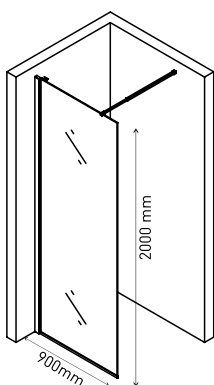

Душевая стенка SKY 900×2000
арт 064002