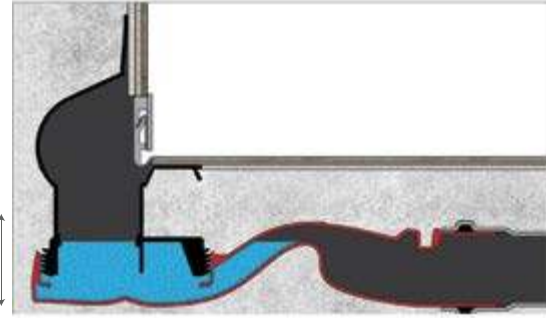

30 мм
водяной
столб

Вертикальный выпуск
H30/80mm – D50/105mm
Самопромывной
S-образный сифон
Слив 48 л/мин

32 мм
водяной
столб

Боковой выпуск 360°
H80-D50
Самопромывной
S-образный сифон
Слив 60 л/мин

60 мм
водяной
столб