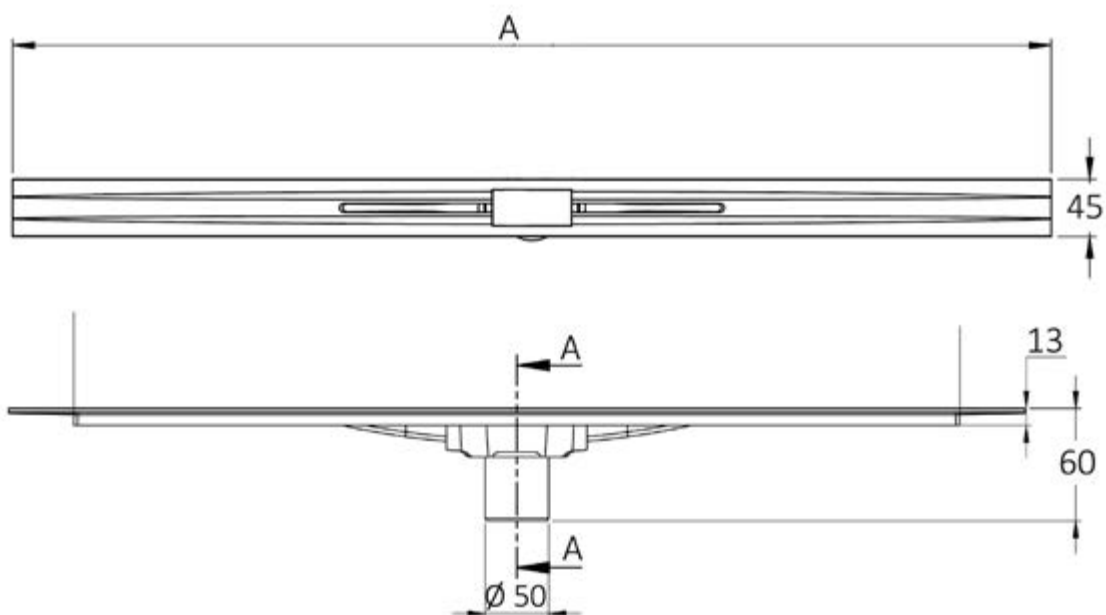

Выравнивающая стяжка

Бетонное основание

Корпус желоба

A: 400mm | 600mm | 800mm | 1000mm

Технические данные

Сифоны

Боковой выпуск 360°
H60-D50
Самопромывной
S-образный сифон
Слив 42 л/мин

30 мм
водяной
столб