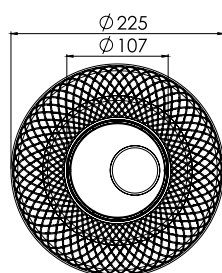

PLATZ

Сливной трап со спирографом (изолирующий фланец повышенной плотности)

Финишное покрытие
Клеящий слой
Гидроизоляционный слой
Фирменный изолирующий фланец
Выравнивающая стяжка
Прочное основание

Спирограф (фирменный изолирующий фланец)