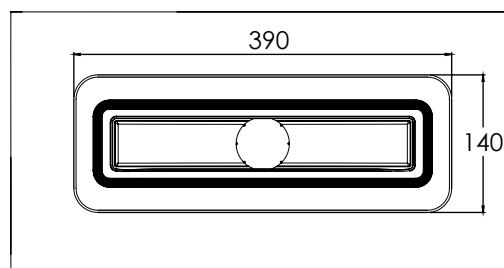

Корпус желоба