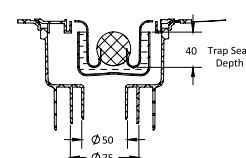

Вертикальный слив