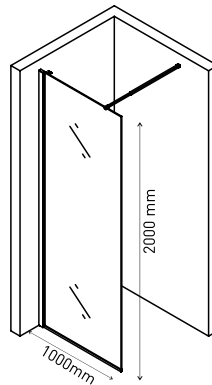

Душевая стенка SKY 1400×2000
арт 064007

Душевая стенка SKY 1200×2000
арт 064005

Душевая стенка SKY 1100×2000
арт 064004

Душевая стенка SKY 1000×2000
арт 064003

Душевая стенка SKY 900×2000
арт 064002

Душевая стенка SKY 800×2000
арт 064001