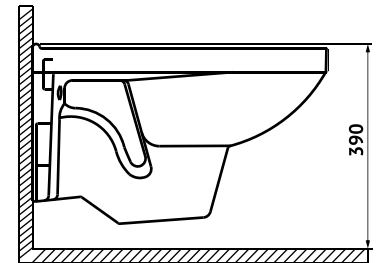

артикул 042419

Полный комплект BERGES для монтажа подвесного унитаза:

1. **Инсталляция NOVUM525:** толщина бачка 80 мм, смыв 3/6 литра, нагрузка 400 кг, антикоррозийное покрытие. Все крепежи для установки в комплекте. Возможность установки в угол. Гарантия 10 лет.
2. **Кнопка D7:** двухрежимная, управление механическое, ABS пластик, цвет: хром глянец / белая
3. **Унитаз GAMMA:** каскадный смыв, открытый ободок, антибактериальное покрытие, экономия воды
4. **Сидение Gamma:** дюропласт, микролифт, быстростъем