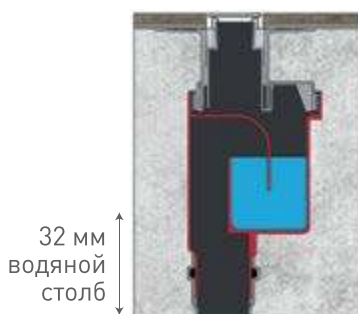

Технические данные

Сифоны

Боковой выпуск 360°
H60-D50 Самопромывной
S-образный сифон
Слив 42 л/мин

Боковой выпуск 360°
H80-D50
Самопромывной
S-образный сифон
Слив 60 л/мин

Вертикальный выпуск
H30/135mm – D50/105mm
Самопромывной
S-образный сифон
Слив 48 л/мин

Размеры	покрытие/цвет	артикул боковой выпуск сифона	артикул вертикальный выпуск сифона	Решетка и рамка нержавеющей сталь AISI 304 толщина 3мм
550 мм	матовый хром	090180	090080	Боковой S-образный сифон D50-H60-42L/min
650 мм	матовый хром	090181	090081	 удобный монтаж Вертикальный S-образный сифон D50/105mm - H30/135mm - 48L/min
750 мм	матовый хром	090182	090082	 удобный монтаж

Размеры	покрытие/цвет	артикул боковой выпуск сифона	артикул вертикальный выпуск сифона	Решетка и рамка нержавеющей сталь AISI 304 толщина 3мм
400 мм	матовый хром хром глянec	090177 091177	090077 091077	Боковой S-образный сифон D50-H60-42L/min
500 мм	матовый хром хром глянec	090178 091178	090078 091078	
600 мм	матовый хром матовый черный хром глянec золото глянec	090152 095152 091152 092152	090052 095052 091052 092052	
700 мм	матовый хром хром глянec золото глянec	090153 091153 092153	090053 091053 092053	 удобный монтаж
800 мм	матовый хром матовый черный хром глянec золото глянec	090154 095154 091154 092154	090054 095054 091054 092054	Вертикальный S-образный сифон D50/105mm - H30/80mm - 48L/min
1000 мм	матовый хром хром глянec золото глянec	090155 091155 092155	090055 091055 092055	 удобный монтаж
1200 мм	матовый хром	090184	090084