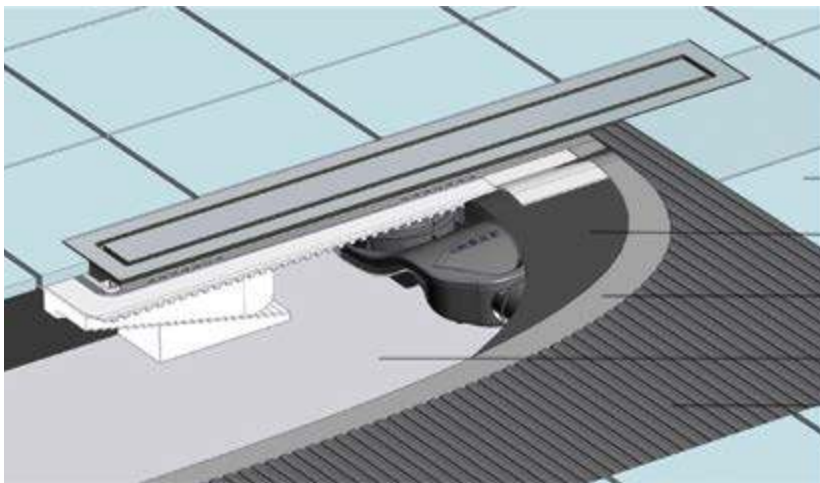

Технические данные

Монтажная схема

- Финишное покрытие
- Выравнивающая стяжка
- Гидроизоляционный слой
- Прочное основание
- Клеющий слой