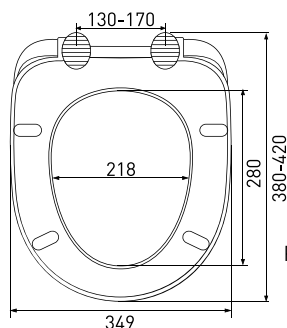

арт 010401

Длина: **44 см**Ширина: **35,2 см**Высота: **5 см**Материал: **дюропласт**Функции: **-**Регулируемое крепление: **металл**Регулировка общей длины: **405-455 мм**Регулировка креплений: **140-190 мм**Цвет: **белый**
Сиденье Koral A

арт 011201

Длина: **46 см**Ширина: **35,2 см**Высота: **4 см**Материал: **дюропласт**Функции: **-**Регулируемое крепление: **металл**Регулировка общей длины: **420-470 мм**Регулировка креплений: **130-200 мм**Цвет: **белый**

Сиденье **Lux A**

арт 010601

Длина: **42 см**Ширина: **34,9 см**Высота: **5 см**Материал: **дюропласт**Функции: **-**Регулируемое крепление: **металл**Регулировка общей длины: **385-435 мм**Регулировка креплений: **110-190 мм**Цвет: **белый**Сиденье **Lux SB**

арт 010605

Длина: **42 см**Ширина: **34,9 см**Высота: **5 см**Материал: **дюропласт**Функции: **микролифт**Регулируемое крепление: **пластик-металл**Регулировка общей длины: **380-420 мм**Регулировка креплений: **130-170 мм**Цвет: **белый**Сиденье **Lux S0**