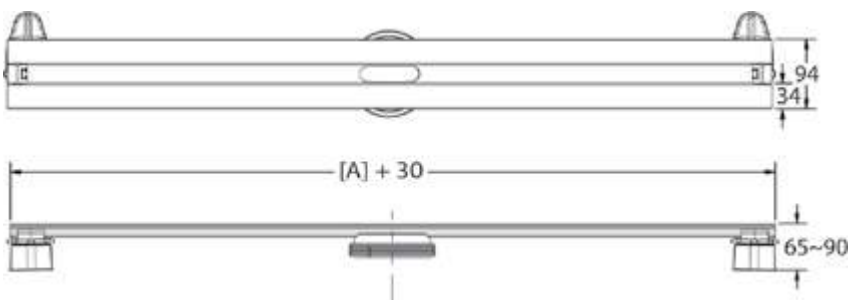

SUPER Slim

SUPER Line

A : 400mm | 500mm | 600mm
700mm | 800mm | 1000mm | 1200 mm

Технические данные

Сифоны

Боковой выпуск 360°
H60-D50 Самопромывной
S-образный сифон
Слив 42 л/мин

Боковой выпуск 360°
H80-D50
Самопромывной
S-образный сифон
Слив 60 л/мин