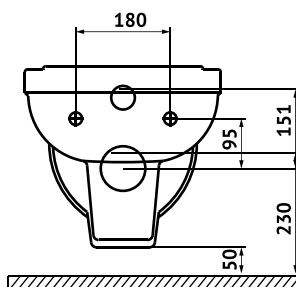

артикул 042418

Полный комплект BERGES для монтажа подвесного унитаза:

1. **Инсталляция NOVUM525:** толщина бачка 80 мм, смыв 3/6 литра, нагрузка 400 кг, антикоррозийное покрытие. Все крепежи для установки в комплекте. Возможность установки в угол. Гарантия 10 лет.
2. **Кнопка D5:** двухрежимная, управление механическое, ABS пластик, цвет: Soft Touch черная
3. **Унитаз ГАММА:** каскадный смыв, открытый ободок, антибактериальное покрытие, экономия воды
4. **Сидение Gamma:** дюропласт, микролифт, быстростъем