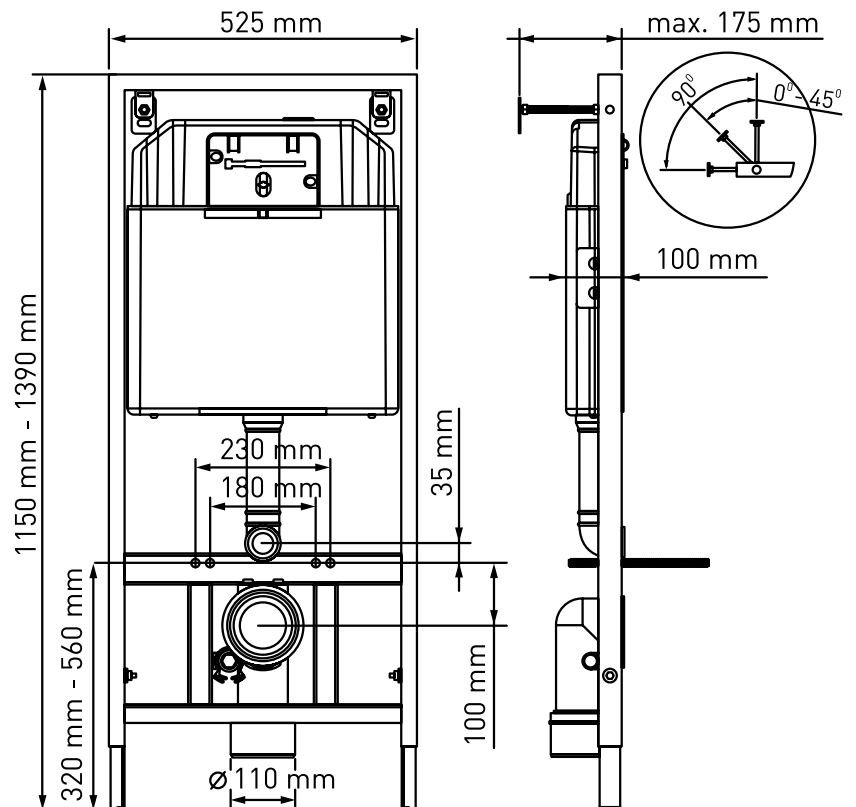

Инсталляция для скрытого монтажа подвесного унитаза
NOVUM 525 арт 040000

Монтажный чертеж инсталляции и подключения
NOVUM 525

Оптимальный монтаж

Толщина бачка 80мм для установки в малогабаритных помещениях. Межосевое расстояние под шпильки для подвеса унитаза 18 и 23 см.

Панели смыва

Несколько моделей двухрежимных кнопок смыва с различными цветовыми покрытиями и интересным дизайном

Шумоизоляция и расход воды

Смывной бак имеет термостойкую шумоизоляцию. При давлении воды 3 бар, уровень шума в момент наполнения не превышает 13 дБ. Объем резервуара воды 10 л. Двухрежимный слив 3/6 л. с возможностью регулировки.

Гарантированная надежность

Металлический каркас, окрашенный антикоррозийной эмалью, расчетная нагрузка 400кг

Полный комплект установки

В комплекте есть все необходимое для установки изделия, включая подробную инструкцию.