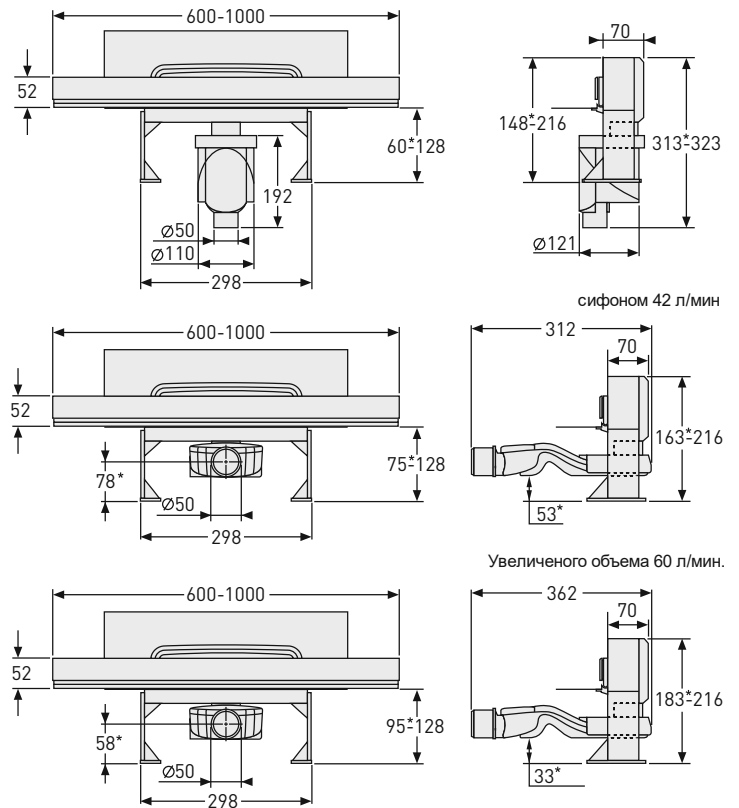

Монтажная схема