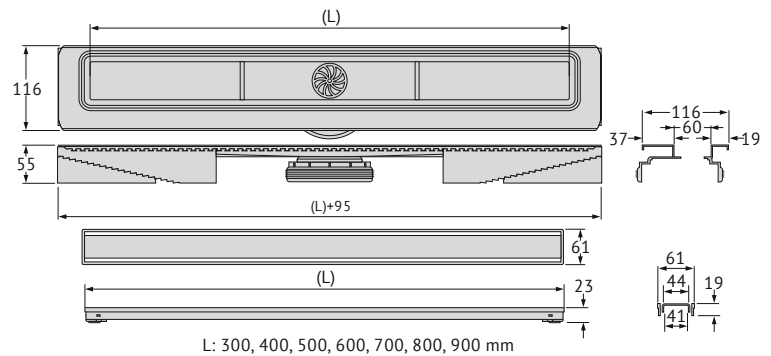

Вертикальный выпуск
H30/135mm – D50/105mm
Самопромывной S-образный сифон
Слив 48 л/мин

Разновидность и виды решеток:

B1 Keramik

Решетка из нержавеющей стали с обрамлением

Решетка B1 Keramik может быть перевернута горизонтально и использована как лоток для вклейки плитки. Ножки для регулировки установки рамки дают точность в установке.