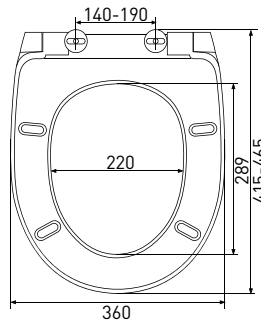

арт 011201

Длина: **46 см**Ширина: **35,2 см**Высота: **4 см**Материал: **дюропласт**Функции: **-**Регулируемое крепление: **металл**Регулировка общей длины: **420-470 мм**Регулировка креплений: **130-200 мм**Цвет: **белый**

Длина: **45 см**

Ширина: **37,6 см**

Высота: **5 см**

Материал: **дюропласт**

Функции: **микролифт, быстросъём**

Регулируемое крепление: **металл-пластик**

Регулировка общей длины: **410-460 мм**

Регулировка креплений: **90-170 мм**

Регулируемое крепление: **металл-пластик**

Регулировка общей длины: **395-445 мм**

Регулировка креплений: **100-170 мм**

Цвет: **белый**

Сиденье **Real A**

арт 010301

Длина: **44,5 см**Ширина: **36 см**Высота: **6 см**Материал: **дюропласт**Функции: **-**Регулируемое крепление: **металл**Регулировка общей длины: **415-465 мм**Регулировка креплений: **140-190 мм**Цвет: **белый**Сиденье **Real slim S0**

арт 010303

Длина: **42,5 см**Ширина: **36,2 см**Высота: **5 см**Материал: **дюропласт**Функции: **микролифт, быстросъём**Регулируемое крепление: **металл**Регулировка общей длины: **390-440 мм**Регулировка креплений: **110-190 мм**Цвет: **белый**Сиденье **Real Slim S0 Black**