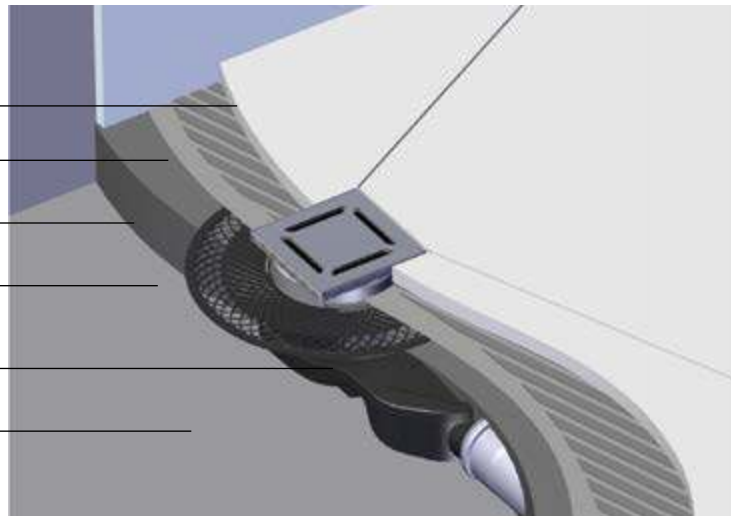

PLATZ

Сливной трап со спирографом (изолирующий фланец повышенной плотности)

Финишное покрытие
Клеящий слой
Гидроизоляционный слой
Фирменный изолирующий фланец
Выравнивающая стяжка
Прочное основание

Спирограф (фирменный изолирующий фланец)