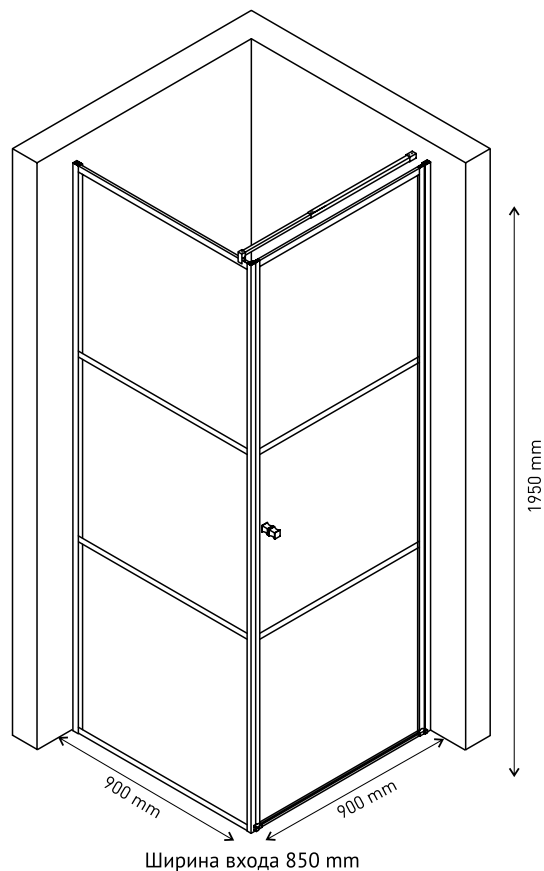

Душевой уголок DARK 900×900 правая дверь
арт 061020R