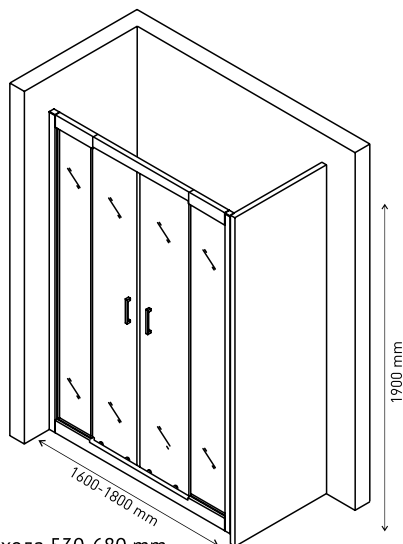

Душевая дверь PORTA 1600-1800×1900
арт 063103

Надежность

Закаленное стекло DIN EN 12150-1 толщиной 6 мм с запатентованной обработкой кромки, прозрачное

Индивидуальный размер

Телескопические направляющие двери позволяют установить ее в нишу под ваш индивидуальный размер в диапазонах: 1200-1400 мм, 1400-1600 мм, 1600-1800 мм

Комфортное использование

Подвесные ролики обеспечивают плавный ход раздвижных дверей

Прочные материалы

Ручки - пластик, направляющие и профиль алюминий, комплект уплотнителей

Простой монтаж

Допуск на установку 15 мм