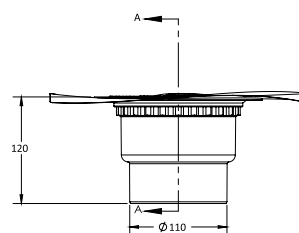

Вертикальный слив