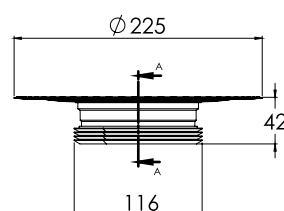

PLATZ

Сливной трап со спирографом (изолирующий фланец повышенной плотности)

Финишное покрытие
Клеящий слой
Гидроизоляционный слой
Фирменный изолирующий фланец
Выравнивающая стяжка
Прочное основание

Спирограф (фирменный изолирующий фланец)